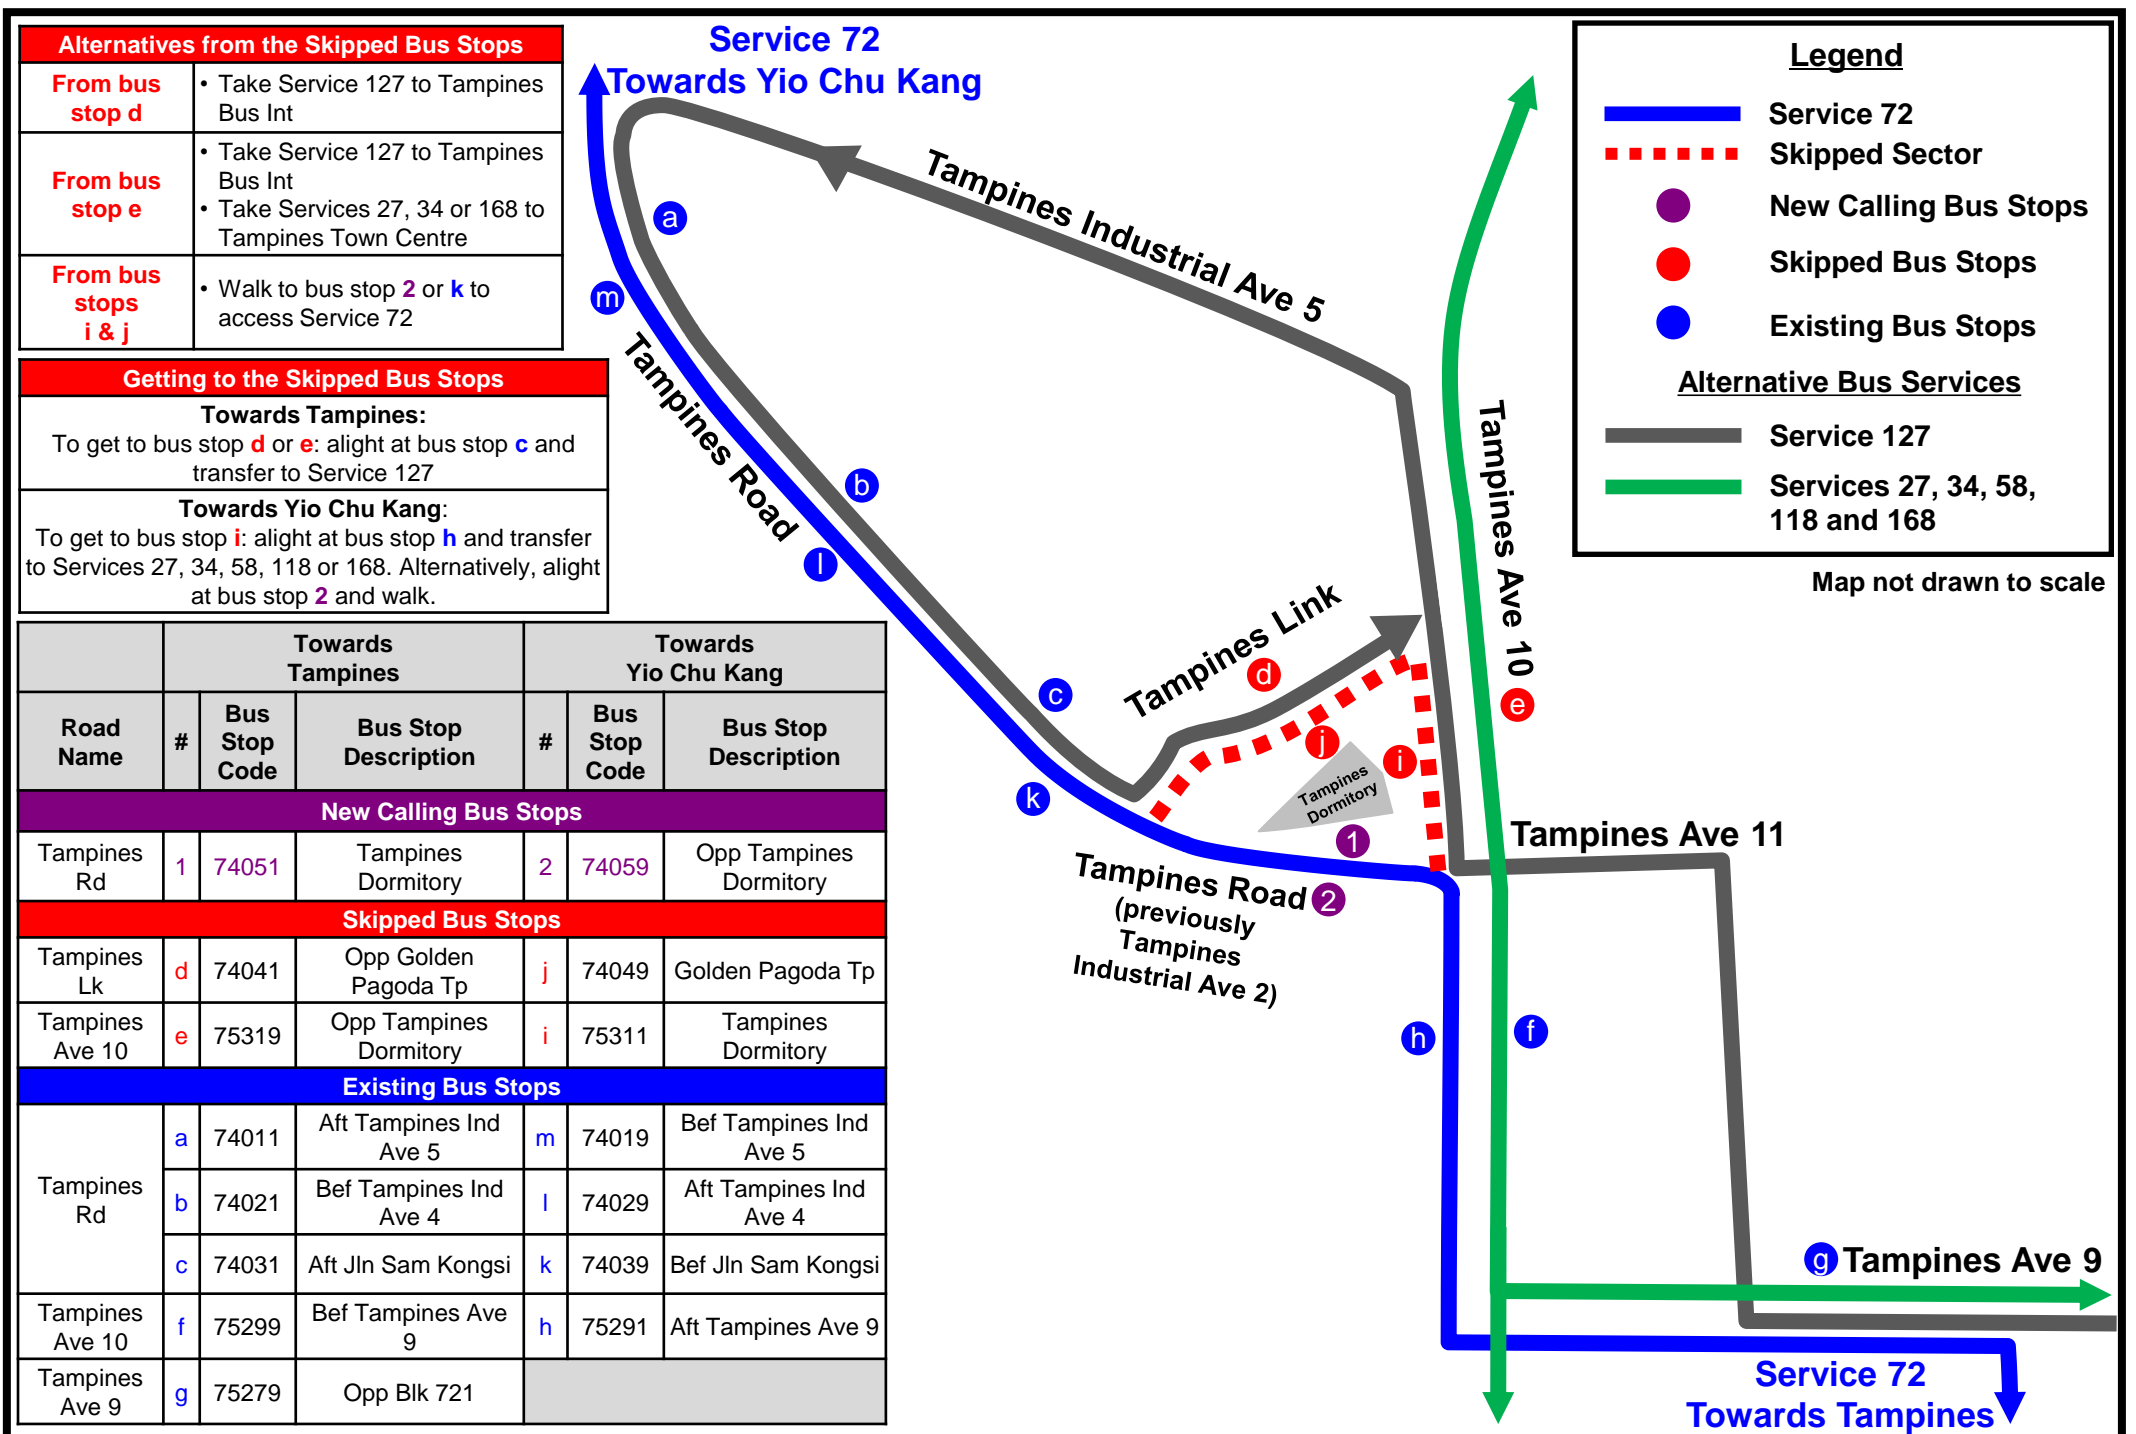

# ROUTE AMENDMENT

From Sunday, 27 February 2022

# 72

从2022年2月27日（星期日）起修改路线

Perubahan Laluan mulai Ahad, 27 Februari 2022

ஞாயிறு, 27 பிப்ரவரி 2022 முதல் பாதை மாற்றங்கள்

Amendment from Tampines Link to Tampines Road

Scan to read more

With the realignment of a section of Tampines Road to connect directly with Tampines Avenue 10, Service 72 will be amended to ply the new road connection. As a result, Service 72 will serve a pair of new bus stops along Tampines Road, and skip one pair of bus stops each along Tampines Link and Tampines Avenue 10.

随着淡滨尼路部分路段改道，以直接连接至淡滨尼10道，72号巴士将修改路线，行驶于新的道路。因此，72号巴士将停靠淡滨尼路双向两个新巴士站，而不再停靠淡滨尼连路双向两个巴士站和淡滨尼10道双向两个巴士站。

Dengan penyusunan semula sebahagian jalan Tampines Road untuk dihubungkan secara langsung dengan Tampines Avenue 10, Perkhidmatan 72 akan diubah untuk melalui jalan penghubung yang baru itu. Ekoran perubahan tersebut, Perkhidmatan 72 akan berhenti di dua perhentian bus yang baru di sepanjang Tampines Road, dan tidak akan lagi berhenti di empat perhentian bus sedia ada sepanjang Tampines Link dan Tampines Avenue 10.

தெம்பனிஸ் சாலையின் ஒரு பகுதி சீரமைக்கப்பட்டு, தெம்பனிஸ் அவென்யூ 10-உடன் நேரடியாக இணைக்கப்படுவதால், பேருந்து சேவை 72 புதிய சாலை இணைப்புக்குத் திருப்பி விடப்படுகிறது.

இதனால், பேருந்து சேவை 72, தெம்பனிஸ் சாலையில் இரு புதிய பேருந்து நிறுத்தங்களில் சேவை வழங்கும். தெம்பனிஸ் லிங்க், தெம்பனிஸ் அவென்யூ 10 ஆகியவற்றில் அமைந்துள்ள தலா ஒரு ஜோடி பேருந்து நிறுத்தங்களில் இந்தப் பேருந்து சேவை இனிமேல் சேவை வழங்காது.